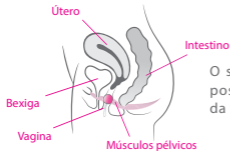

O seu instrumento de exercício deve ser posicionado cerca de a 2 cm no interior da vagina.

Como usar

- 1 Contraia os seus músculos vaginais ao redor da (s) bola (s).
- 2 Levante a bacia e segure por 2-10 segundos.
- 3 Relaxe os músculos para que a (s) bola (s) retorne(m) à posição inicial e repita.